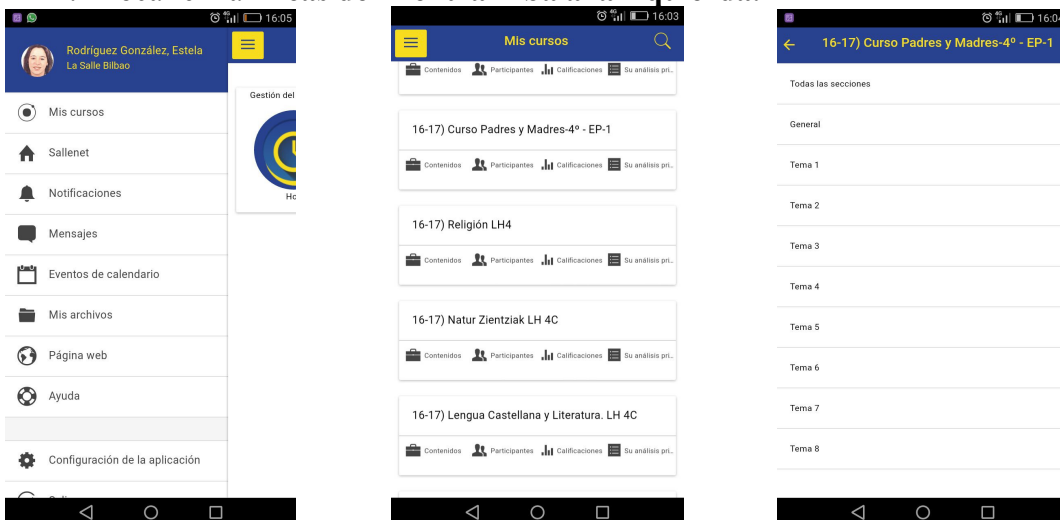

ATENCIÓN DIRECTA: En Administración de Lunes a Viernes de 17:00 a 18:00

DESCARGAR E INSTALAR en el móvil la APP SALLENET

La primera vez te pedirá:

Nombre del sitio: lasallebilbao.sallenet.org (Sector Bilbao, colegio La Salle Bilbao)

Usuario y contraseña

Para Acceder a las circulares de alguno de tus hijos/hijas:

1. Tocar en la líneas del menú arriba a la izquierda.

2. Tocar Mis cursos

3. Tocar el curso de padres correspondiente a tu hijo/a

4. Tocar en General.... circulares

5. Elegir la circular... y tocar la circular para descargarla (abajo)