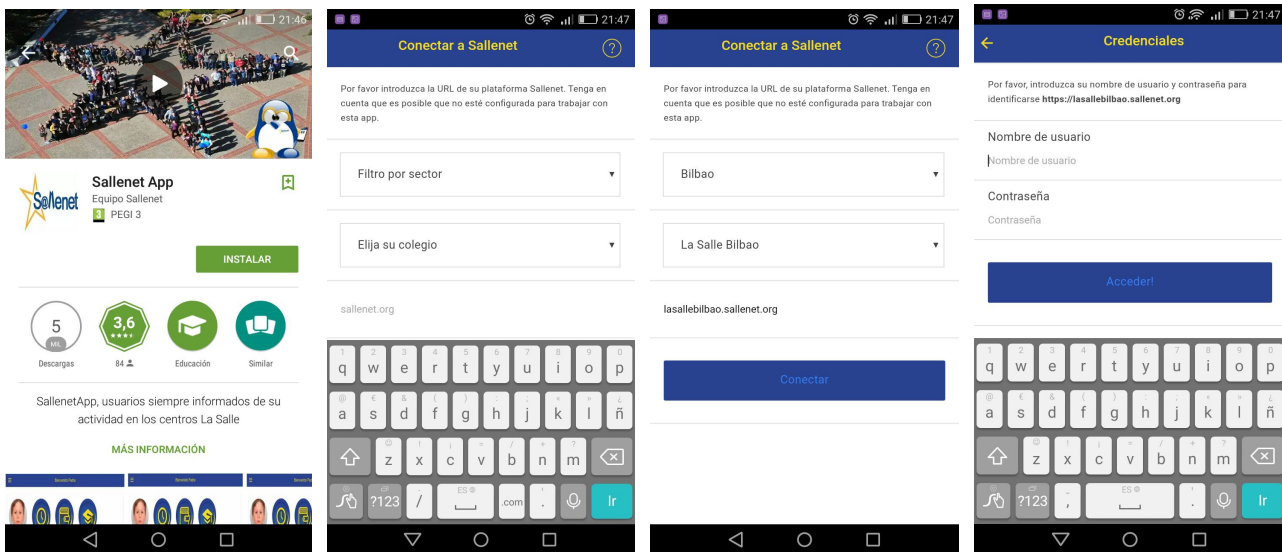

MANUAL PARA VER CIRCULARES EN MÓVIL

GOGORATU: Eragozpenik izanez gero idatzi sallenet@lasallebilbao.com posta helbidera

RECUERDA: Si tienes algún problema escríbenos a sallenet@lasallebilbao.com

ZUZENEKO ARRETA: Administrazioan Astelehenetik Ostiralera, 17:00etatik 18:00ra arte

ATENCIÓN DIRECTA: En Administración de Lunes a Viernes de 17:00 a 18:00

DESCARGAR E INSTALAR en el móvil la APP SALLENET

La primera vez te pedirá:

Nombre del sitio: lasallebilbao.sallenet.org (Sector Bilbao, colegio La Salle Bilbao)

Usuario y contraseña

Para Acceder a las circulares de alguno de tus hijos/hijas:

1. Tocar en la líneas del menú arriba a la izquierda.

2. Tocar Mis cursos

3. Tocar el curso de padres correspondiente a tu hijo/a