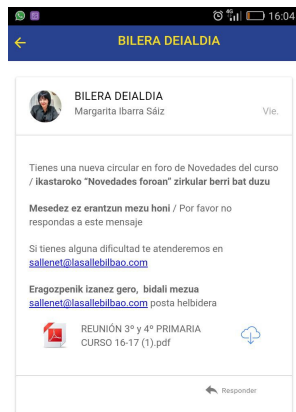

ATENCIÓN DIRECTA: En Administración de Lunes a Viernes de 17:00 a 18:00

DESCARGAR E INSTALAR en el móvil la APP SALLENET

La primera vez te pedirá:

Nombre del sitio: lasallebilbao.sallenet.org (Sector Bilbao, colegio La Salle Bilbao)

Usuario y contraseña

Para Acceder a las circulares de alguno de tus hijos/hijas:

1. Tocar en la líneas del menú arriba a la izquierda.

2. Tocar Mis cursos

3. Tocar el curso de padres correspondiente a tu hijo/a

4. Tocar en General.... circulares

5. Elegir la circular... y tocar la circular para descargarla (abajo)