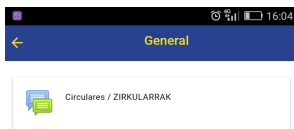

ATENCIÓN DIRECTA: En Administración de Lunes a Viernes de 17:00 a 18:00

DESCARGAR E INSTALAR en el móvil la APP SALLENET

La primera vez te pedirá:

Nombre del sitio: lasallebilbao.sallenet.org (Sector Bilbao, colegio La Salle Bilbao)

Usuario y contraseña

Para Acceder a las circulares de alguno de tus hijos/hijas:

1. Tocar en la líneas del menú arriba a la izquierda.

2. Tocar Mis cursos

3. Tocar el curso de padres correspondiente a tu hijo/a

4. Tocar en General.... circulares

5. Elegir la circular... y tocar la circular para descargarla (abajo)